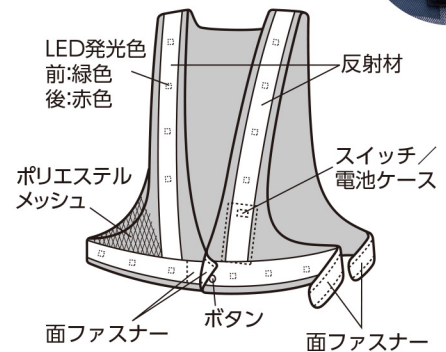

正面と背面で光る色が違う!

UNIT

安全・危険は表裏一体!

見ているか否か  
暗闇の中でも

見える

(作業中は)裏表のある人に!

【安全の見える化】

危険が見えれば、安全も見える!

正面

背面

Point

- 重機の運転席から、作業員の向きが一目でわかり、事故防止に役立ちます。
- 緑14個・赤11個のLEDを搭載。
- 反射帯幅は広めの60mm。
- バッテリー収納用ポケット付。

379-655

LED反射ベスト

品番	カラー		胴囲	着丈	反射帯幅	本体材質	反射部	LED			
	生地	反射部						色	数	連続使用時間	使用電池
379-655	紺	白	約100~130cm	約58cm	60mm	ポリエステルメッシュ	マイクロプリズム	緑	14個	約40時間 (アルカリ電池)	単3×3本 (別売)
								赤	11個		