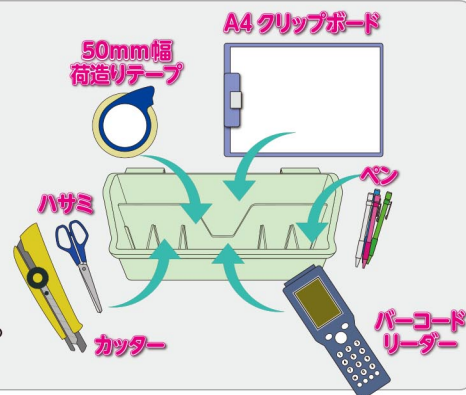

お客様の声から生まれた【運搬台車用ツールBOX】

特許出願中

**NEW**

## 特長

- 運搬台車の背板に差込むだけで、作業に必要な小物類やバーコードリーダーなどが入れられます。
- 仕切板が自由に取外しができ、使用する小物に合わせたレイアウトが可能です。
- A4サイズ迄の伝票等がクリップボードごと収納ができます。

背板にカートポケットのフックを差し込むだけで取付完了です。

### 813-93 カートポケット

サイズ：W356×D98×H172.5mm (除くフック部)

材質：ポリプロピレン

重量：568g

付属品：仕切板(大1枚・小4枚)

耐荷重：2.5kg

対応する背板厚：最大15mm迄

本体 **¥2,500** (税抜)