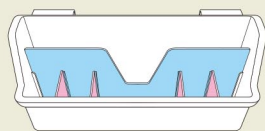

## 特長

- 運搬台車の背板に差込むだけで、作業に必要な小物類やバーコードリーダーなどが入れられます。
- 仕切板が自由に取外しができ、使用する小物に合わせたレイアウトが可能です。
- A4サイズ迄の伝票等がクリップボードごと収納ができます。

背板にカートポケットのフックを差し込むだけで取付完了です。

### 813-93 カートポケット

サイズ：W356×D98×H172.5mm (除くフック部)

材質：ポリプロピレン

重量：568g

付属品：仕切板(大1枚・小4枚)

耐荷重：2.5kg

対応する背板厚：最大15mm迄

本体 **¥2,500** (税抜)

背面フック部

取外し自在の仕切板  
用途に応じて仕切板の変更が可能です

<企画・製造>