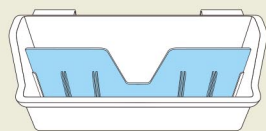

## 特長

- 運搬台車の背板に差込むだけで、作業に必要な小物類やバーコードリーダーなどが入れられます。
- 仕切板が自由に取外しができ、使用する小物に合わせたレイアウトが可能です。
- A4サイズ迄の伝票等がクリップボードごと収納ができます。

背板にカートポケットのフックを差し込むだけで取付完了です。

### 813-93 カートポケット

サイズ：W356×D98×H172.5mm (除くフック部)

材質：ポリプロピレン

重量：568g

付属品：仕切板(大1枚・小4枚)

耐荷重：2.5kg

対応する背板厚：最大15mm迄

本体 **¥2,500** (税抜)

背面フック部

取外し自在の仕切板  
用途に応じて仕切板の変更が可能です

<企画・製造>