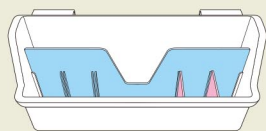

## 特長

- 運搬台車の背板に差込むだけで、作業に必要な小物類やバーコードリーダーなどが入れられます。
- 仕切板が自由に取外しができ、使用する小物に合わせたレイアウトが可能です。
- A4サイズ迄の伝票等がクリップボードごと収納ができます。

背板にカートポケットのフックを差し込むだけで取付完了です。

### 813-93 カートポケット

サイズ：W356×D98×H172.5mm (除くフック部)

材質：ポリプロピレン

重量：568g

付属品：仕切板(大1枚・小4枚)

耐荷重：2.5kg

対応する背板厚：最大15mm迄

本体 **¥2,500** (税抜)

背面フック部

取外し自在の仕切板  
用途に応じて仕切板の変更が可能です

<企画・製造>